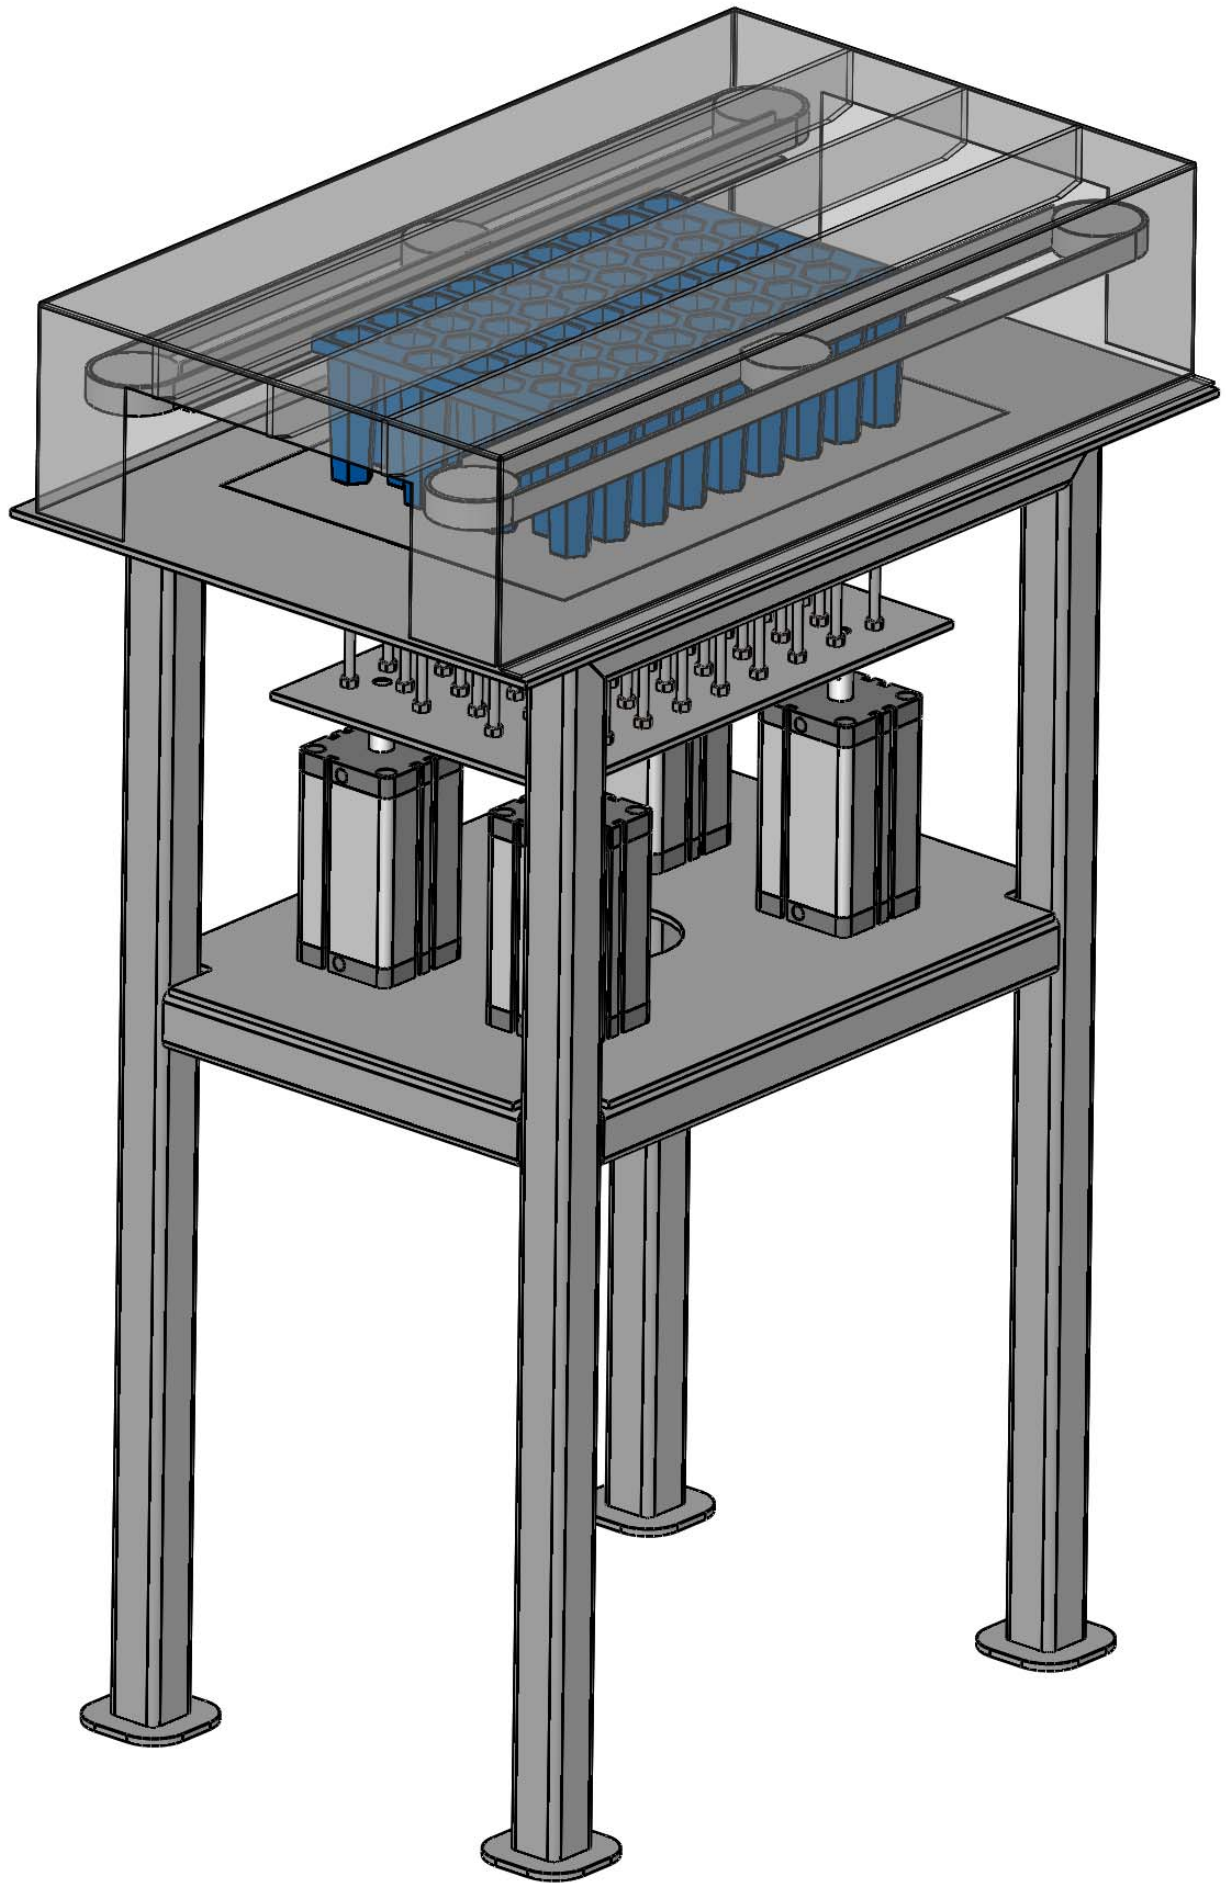

0431-222 90
Helsingborgsv. 578, SE-262 96 Ängelholm

Constr.

EA

Drawn

EA

Scale

1:5

Tolerance "SS-ISO-2768-1-M" when
no other tolerances are given!