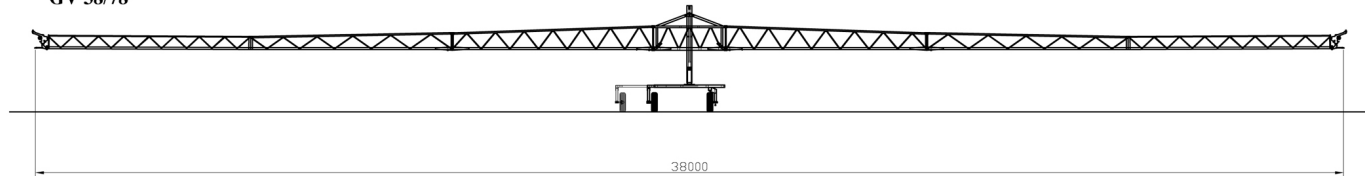

GV 38/78

GV 44/84