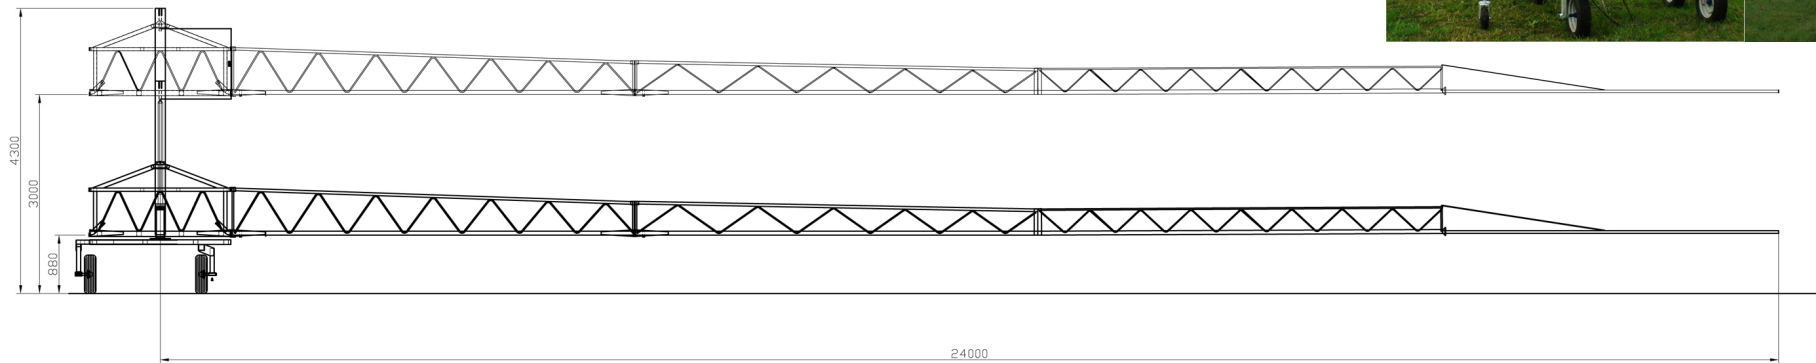

Bevattningsramp Typ BEVA-GV

Vår senaste vikbara ramp som gör jobbet enklare.

Finns i 2 modeller fixerad ramp 20/60,26/66,30/70,36/76 eller balanserad i bredder 26/66,32/72, 38/78, 44/84meter.

Kan utrustas: tillval hydraulisk lyftanordning, filter och vridbar till 360grader.

Tel:0431-22290 Fax 0431-22270