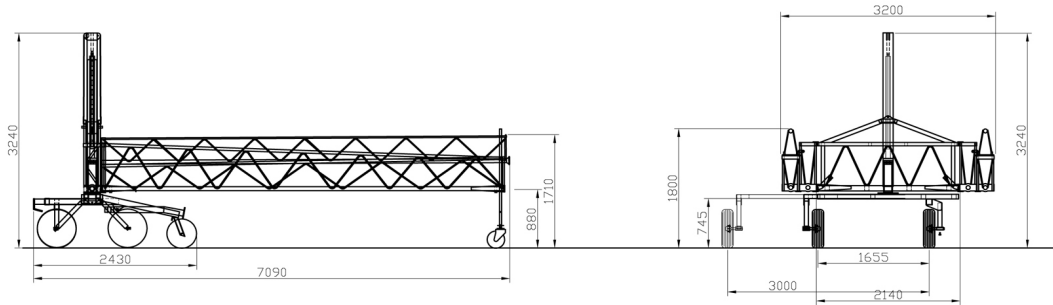

Bevattningsramp Typ BEVA-GV

Vår senaste vikbara ramp som gör jobbet enklare.

Finns i 2 modeller fixerad ramp 20/60,26/66,30/70,36/76 eller balanserad i bredder 26/66,32/72, 38/78, 44/84meter.

Kan utrustas: tillval hydraulisk lyftanordning, filter och vridbar till 360grader.

Tel:0431-22290 Fax 0431-22270

GV 38/78

GV 44/84

GV 48/56