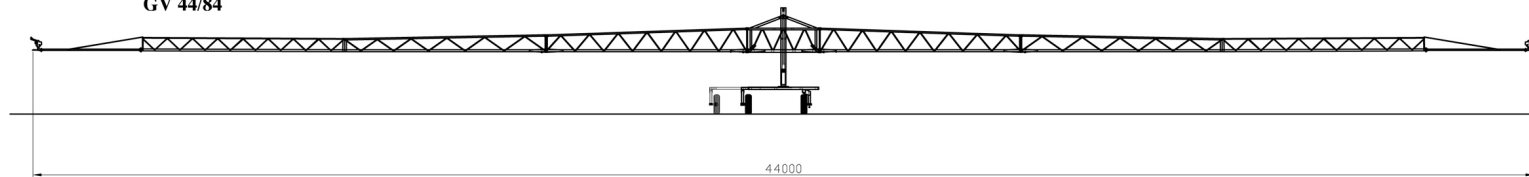

GV 44/84

GV 48/56